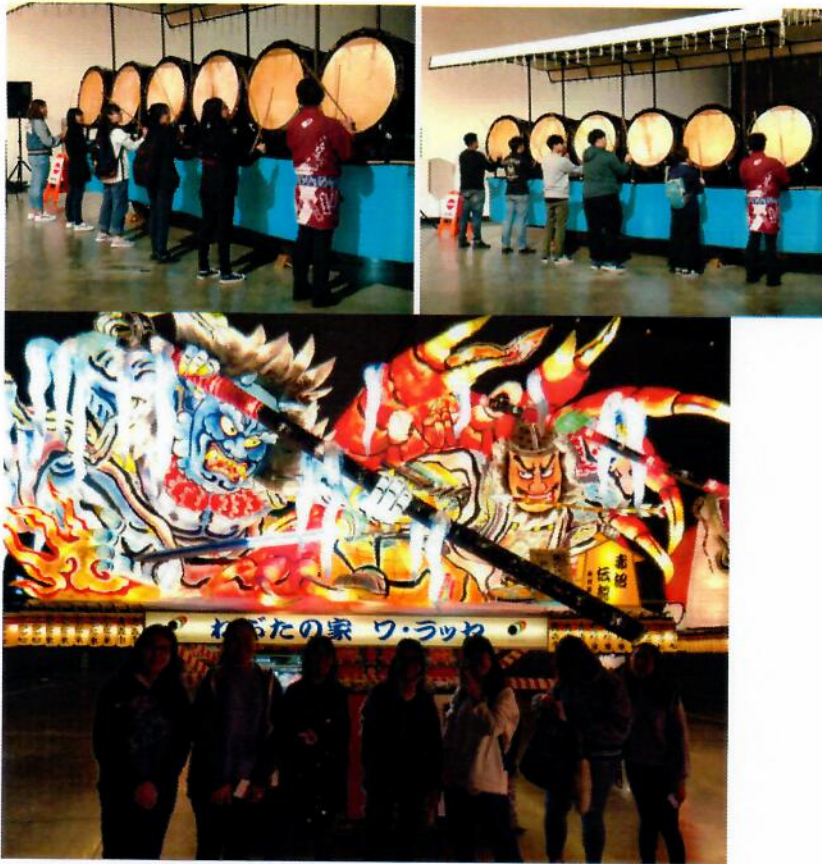

เอกสารแนบเพิ่มเติม 1 (รูปถ่าย)

พิธีต้อนรับและมอบของที่ระลึก

Hirosaki Park and Nebuta Mura

Towada Lake and Oirase Gorge

Nebuta Museum

Sannai-Maruyama Historical Park

Thai Dance for Welcome Party

สถานพักคนชรา

โรงเรียนอนุบาล

Talk about Japan and Thai Culture with Japanese High School students

Japanese Class

Farm Stay

Apple Research Center and Apple Factory

Japanese Arts (Koginsashi)

Final Presentation

Farewell Party และพิธีมอบประกาศนียบัตร

บรรยากาศภายในมหาวิทยาลัย

ห้องพักนักศึกษา